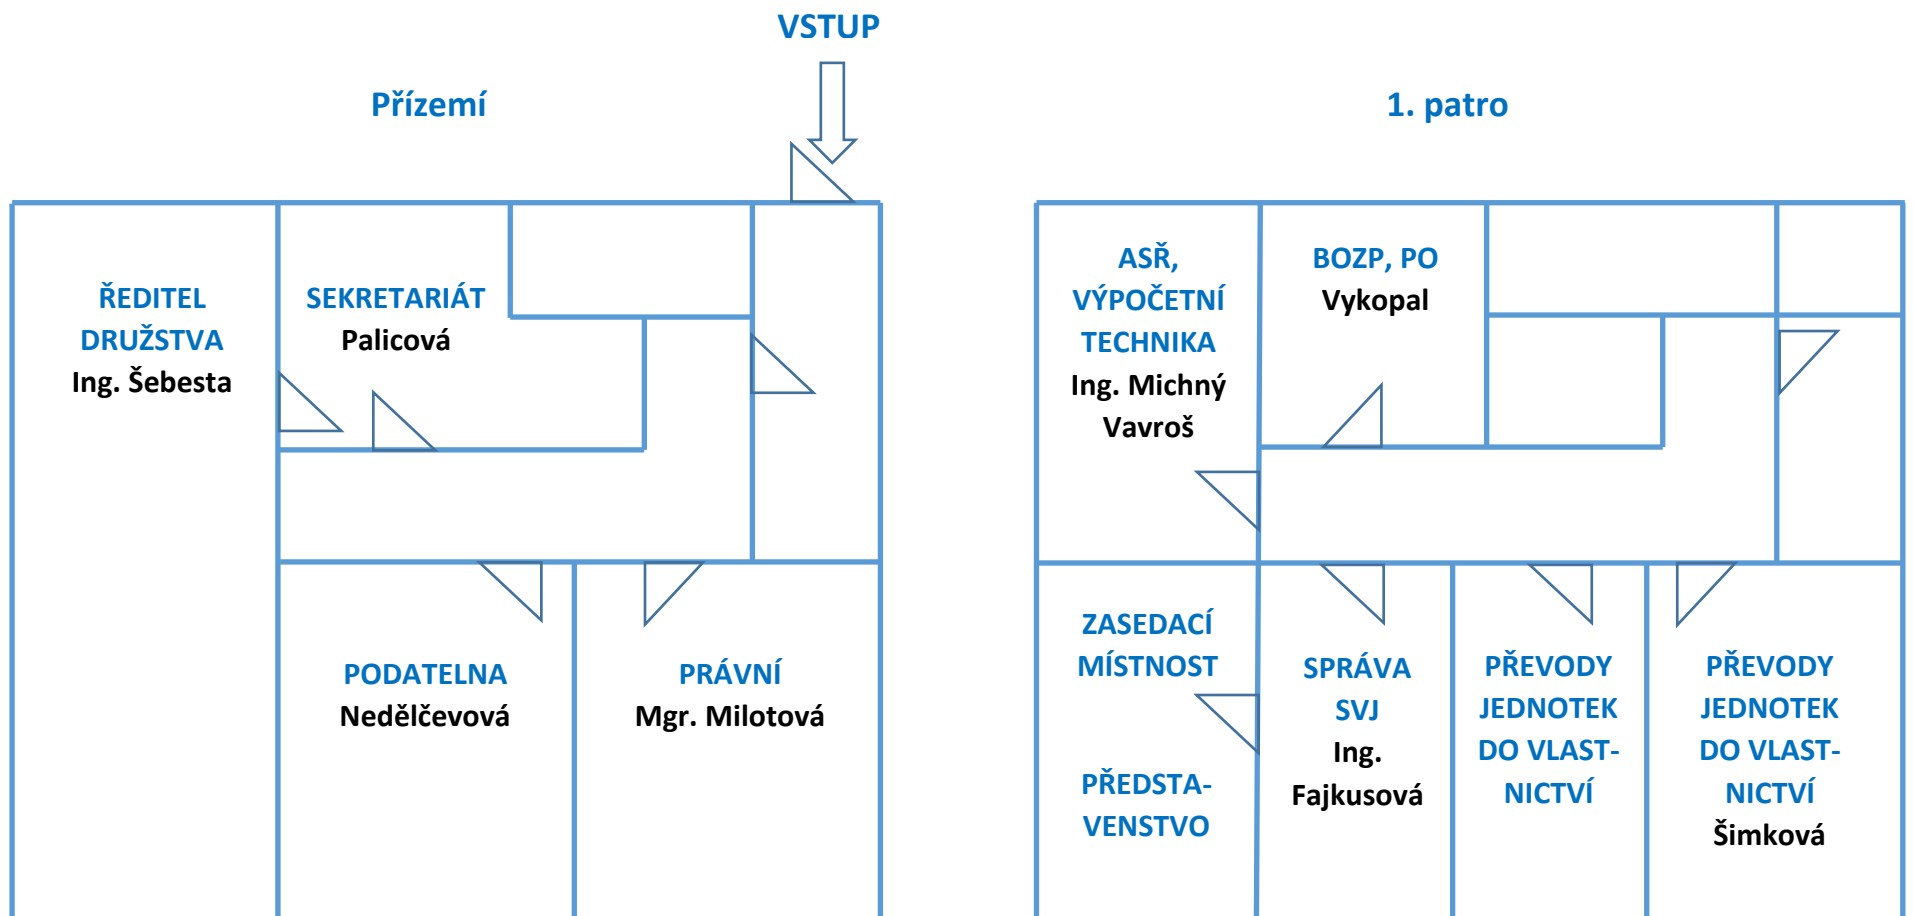

SBD NH, areál Hýlova 40, Ostrava - Výškovice

Úsek ředitele (vilka)

Výrobní úsek