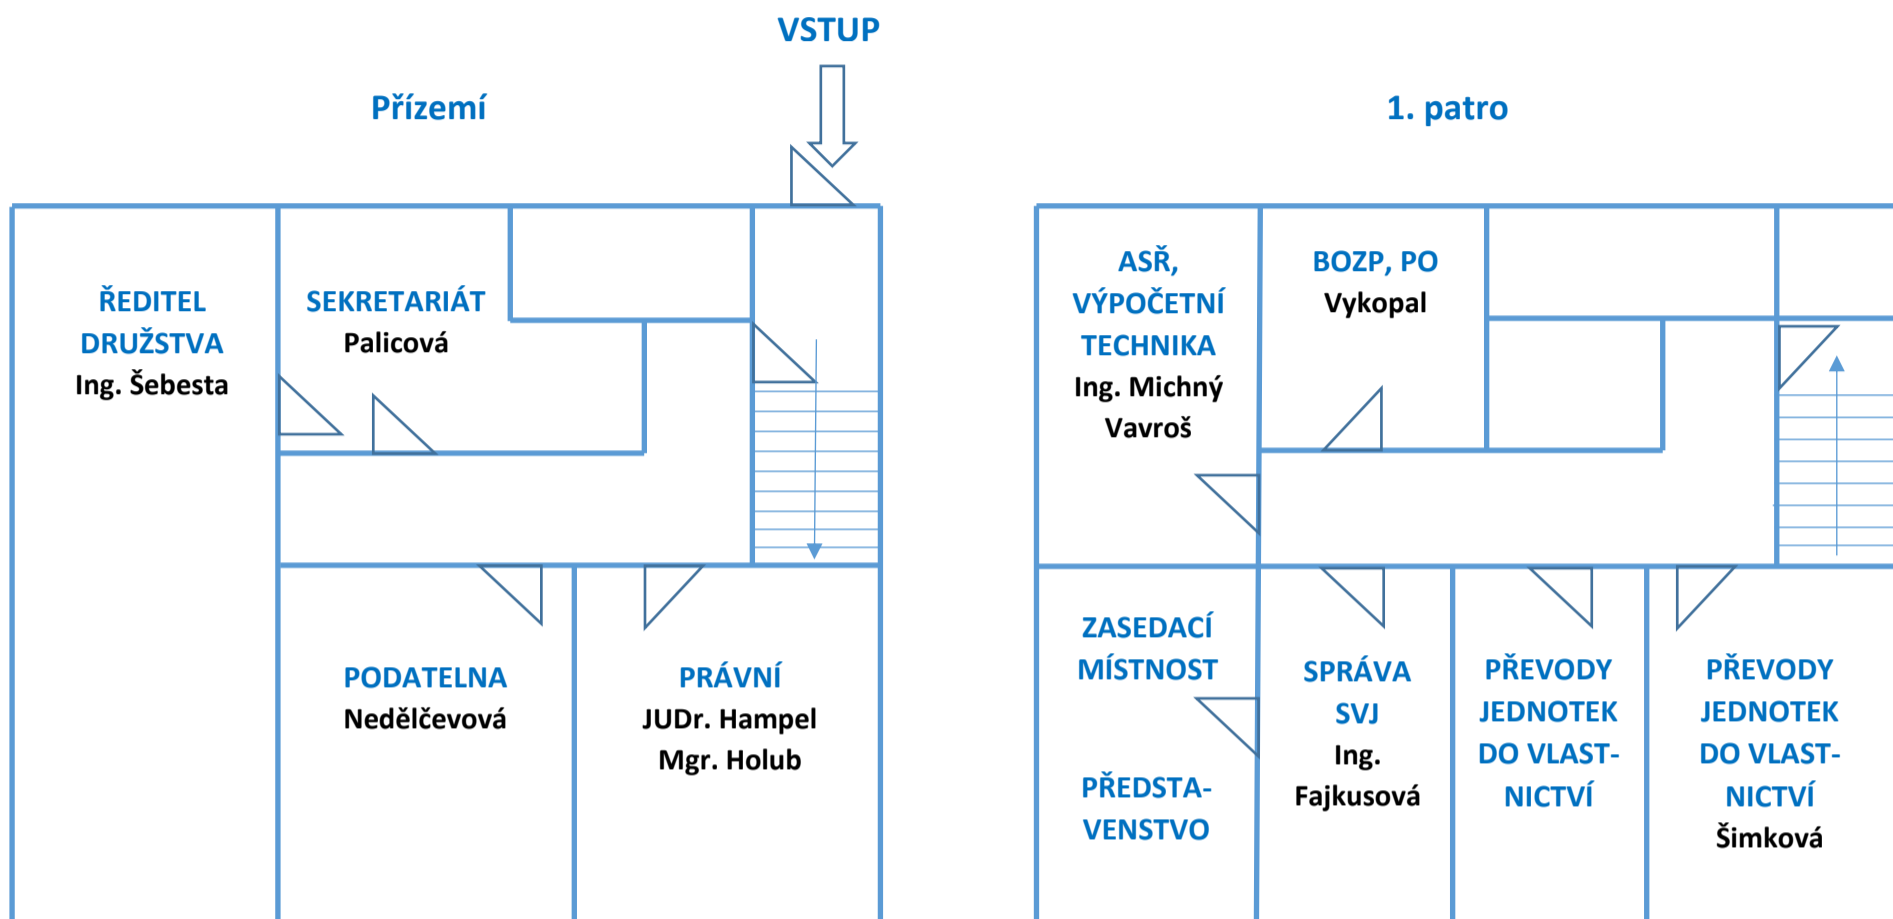

SBD NH, areál Hýlova 40, Ostrava - Výškovice

Úsek ředitele (vilka)

Výrobní úsek