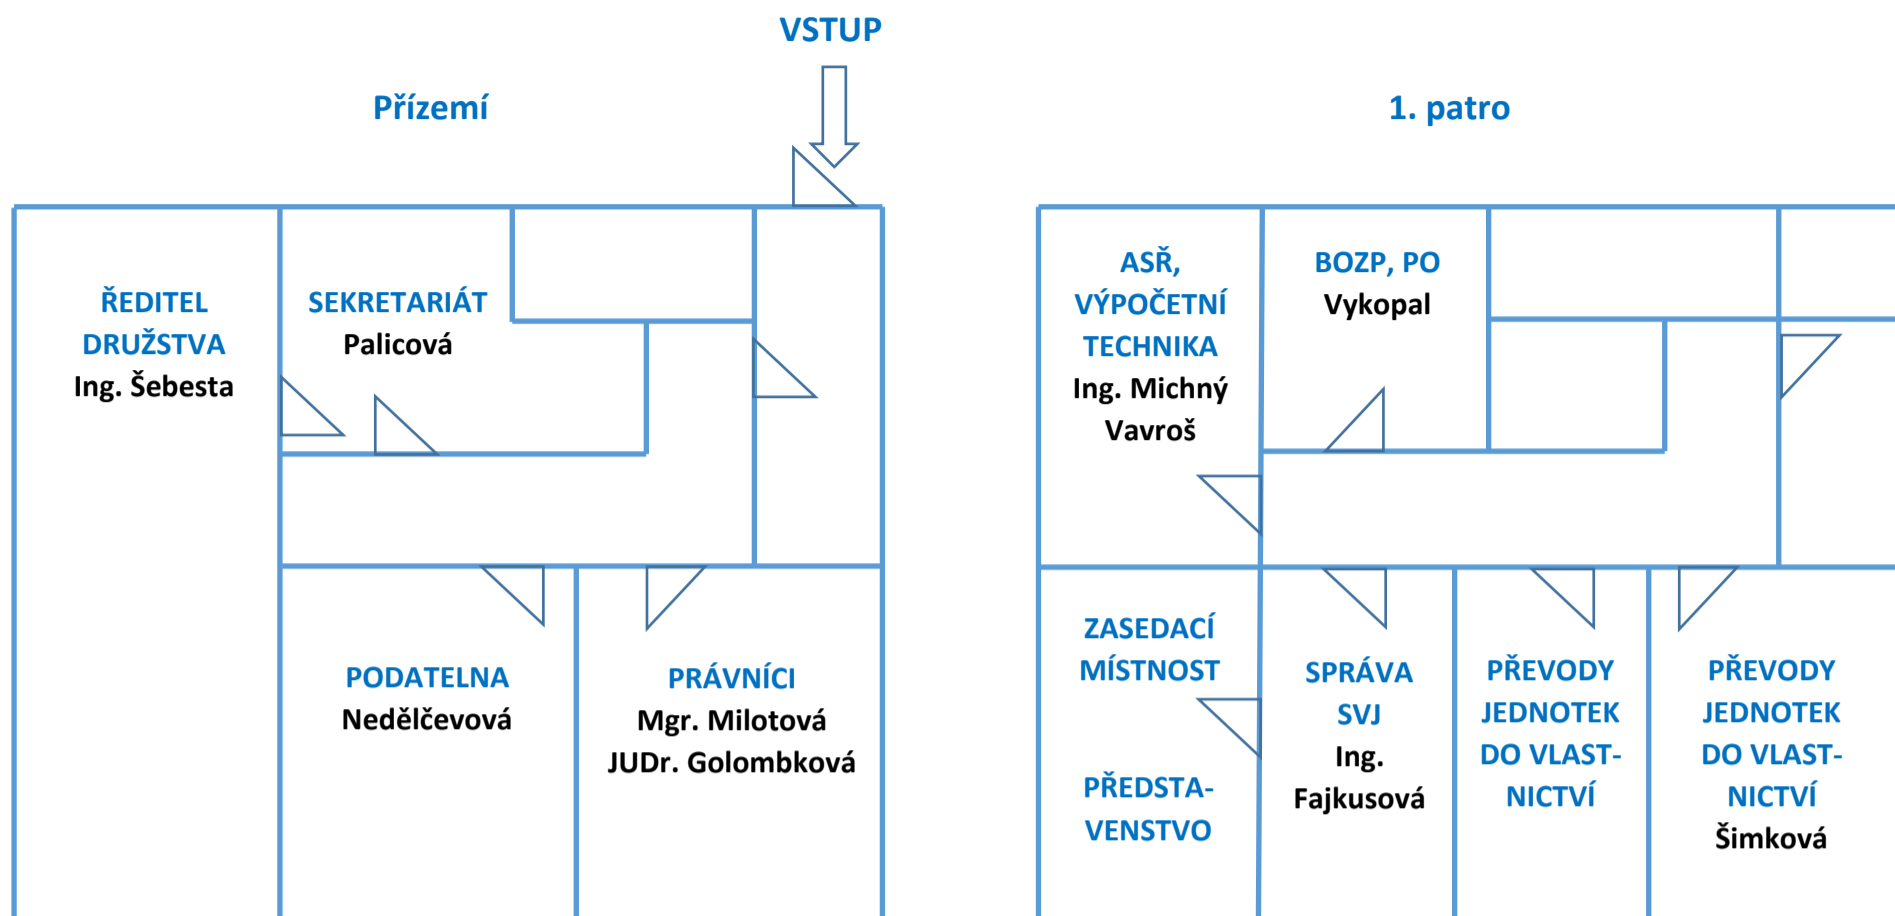

SBD NH, areál Hýlova 40, Ostrava - Výškovice

Úsek ředitele (vilka)

Výrobní úsek